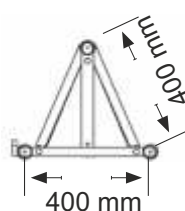

Ascensor pentru santier

Electroelse

ELSA H05

Compatibil cu:
ELSA PM-M10

Coloană

Capacitate cu limitatoare	500kg
Viteză de ridicare	25/30 m/min
Înălțime max. ancorat	160 m
Dimensiuni interne cabină	1,00 x 1,35 m
Deschidere uși	0,90 x 2 m
Putere motoare	1 x 5,5 kW
Putere de lucru intermitentă 15%	1 x 6 kW
Tensiune de alimentare	230/400 V-50 Hz 275/480 V-60 Hz
Întreprător de protecție	16 A
Putere min. necesară	6 kW
Greutate unitate de bază	1725 kg
Pompă automată de lubrifiere cremalieră	√