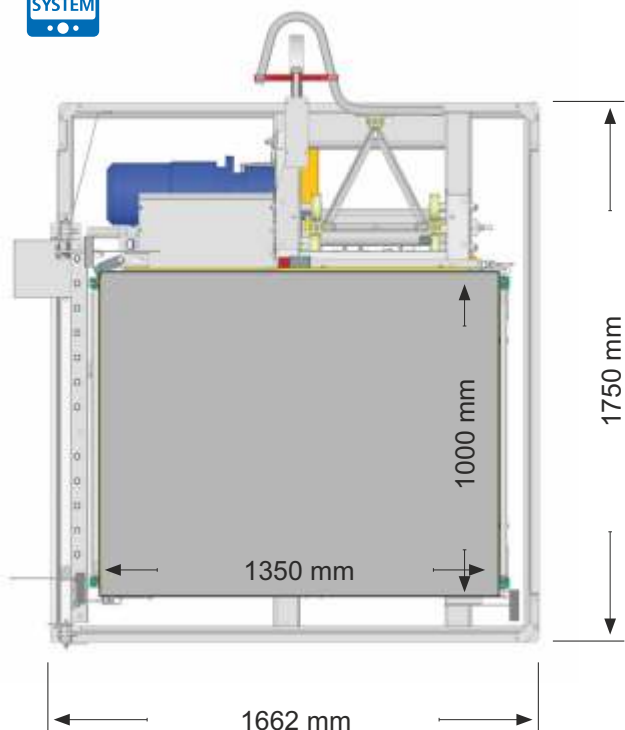

Ascensor pentru santier

Electroelse

ELSA H05

Compatibil cu:
ELSA PM-M10

Coloană

Capacitate cu limitatoare	500kg
Viteză de ridicare	25/30 m/min
Înălțime max. ancorat	160 m
Dimensiuni interne cabină	1,00 x 1,35 m
Deschidere uși	0,90 x 2 m
Putere motoare	1 x 5,5 kW
Putere de lucru intermitentă 15%	1 x 6 kW
Tensiune de alimentare	230/400 V-50 Hz 275/480 V-60 Hz
Întreprător de protecție	16 A
Putere min. necesară	6 kW
Greutate unitate de bază	1725 kg
Pompă automată de lubrifiere cremalieră	√