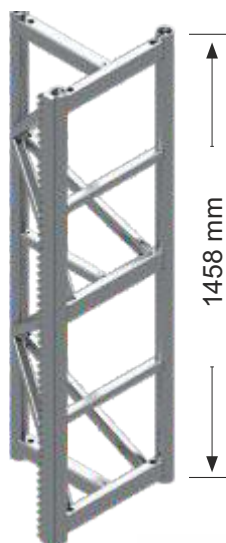

Ascensor pentru santier

Electroelse

ELSA H05

Compatibil cu:
ELSA PM-M10

Coloană

Capacitate cu limitatoare	500kg
Viteză de ridicare	25/30 m/min
Înălțime max. ancorat	160 m
Dimensiuni interne cabină	1,00 x 1,35 m
Deschidere uși	0,90 x 2 m
Putere motoare	1 x 5,5 kW
Putere de lucru intermitentă 15%	1 x 6 kW
Tensiune de alimentare	230/400 V-50 Hz 275/480 V-60 Hz
Întreprător de protecție	16 A
Putere min. necesară	6 kW
Greutate unitate de bază	1725 kg
Pompă automată de lubrifiere cremalieră	√